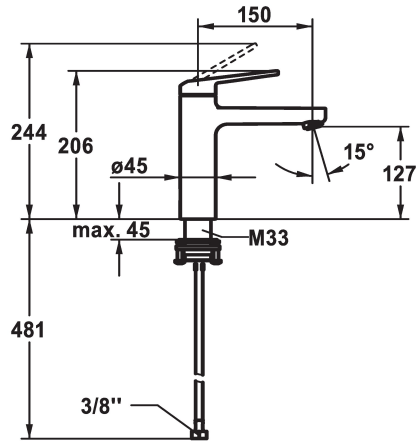

## KWC DOMO 6.0 Miscelatore a leva - Lavabo

**Modell-Linie: DOMO 6.0 | 12.668.042.000FL ++**  
Rubinetterie per bagni | Rubinetterie monocomando

### KWC-No.

#### 12.668.042.000FL

chromeline, A 150, tubi flessibili di collegamento, con piletta

#### 12.668.052.000FL

chromeline, A 150, tubi flessibili di collegamento, senza piletta

- EcoProtect - risparmio idrico
- Bocca fissa
  - Neoperl® Cascade® SLC
- OptimalSpace - ampia zona di lavoro e di lavaggio
- KWC cartuccia M 35 OP
  - con tecnica a dischi in ceramica
  - regolazione continua della portata e della temperatura
- limitazione della temperatura
- Tubi flessibili di collegamento 3/8"
- QuickInstallation - Fissaggio tramite raccordo filettato con viti di arresto
- Foratura ø35 mm
- Portata 4 l/min (3 bar)
- Classe di silenziosità per la rubinetteria I