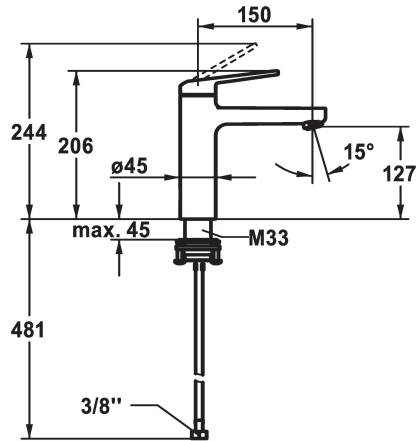

## KWC DOMO 6.0 Miscelatore a leva - Lavabo - CoolFix

**Modell-Linie: DOMO 6.0 | 12.668.032.000FL ++**  
Rubinetterie per bagni | Rubinetterie monocomando

### KWC-No.

#### 12.668.032.000FL

chromeline, A 150, tubi flessibili di collegamento, con piletta

#### 12.668.072.000FL

chromeline, A 150, tubi flessibili di collegamento, senza piletta

- CoolFix - Erogazione dell'acqua fredda con leva in posizione centrale
- EcoProtect - risparmio idrico
- Bocca fissa
  - Neoperl® Cascade® SLC
- OptimalSpace - ampia zona di lavoro e di lavaggio
- KWC cartuccia M 35 OP
  - con tecnica a dischi in ceramica
- regolazione continua della portata e della temperatura
- limitazione della temperatura
- Tubi flessibili di collegamento 3/8"
- QuickInstallation - Fissaggio tramite raccordo filettato con viti di arresto
- Foratura ø35 mm
- Portata 4 l/min (3 bar)
- Classe di silenziosità per la rubinetteria I