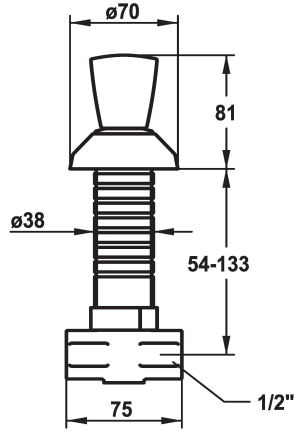

KWC STAR Absperrventil

Modell-Linie: STAR | 27.000.111.000
Armaturen | Zubehör Armaturen

KWC-Nr.

120824
chromeline, G 1/2"

120826
chromeline, G 1/2"

* Absperrventil
* Metallgriff, abziehbar (Kaltwasser)
* Pendelrosette

* Anschlussgewinde 1/2"
* Separat bestellen (optional oder falls erforderlich):
- Verlängerungsset Z.535.472

Technische Daten

Auslaufmenge	78 l/min (3bar)
Anschluss	G 1/2"
Farbcode	chromeline
Installationsart	Wandmontage
Armaturtyp	G 3/4" (G 1/2"), mit Vorabsp1
Armaturengeräuschgruppe	U
Material	Messing