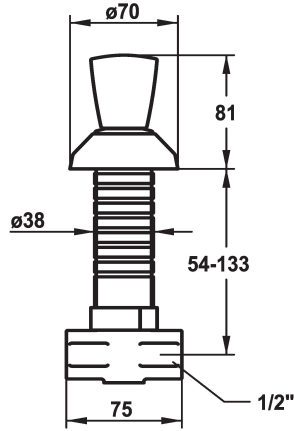

KWC STAR Robinet d'arrêt

Modell-Linie: STAR | 27.000.111.000
Robinetteries | Accessoires robinetteries

KWC-No.

120824
chromeline, G 1/2"

120826
chromeline, G 1/2"

- * Robinet d'arrêt
- * Croisillon en métal, détachable (eau froide)
- * Rosace de pivotement

- * Raccord 1/2"
- * À commander séparément (optionnel ou si nécessaire):
- Rallonge Z.535.472

Données techniques

Débit
Raccord
Code couleur
Type d'installation
Type de robinet
Groupe de bruit pour la robinetterie
Matière

78 l/min (3bar)
G 1/2"
chromeline
Montage mural
13
U
Laiton