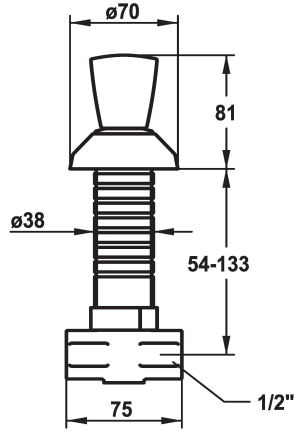

KWC STAR Robinet d'arrêt

Modell-Linie: STAR | 27.000.111.000
Robinetteries | Accessoires robinetteries

KWC-No.

120824
chromeline, G 1/2"

120826
chromeline, G 1/2"

* Robinet d'arrêt
* Croisillon en métal, détachable (eau froide)
* Rosace de pivotement

* Raccord 1/2"
* À commander séparément (optionnel ou si nécessaire):
- Rallonge Z.535.472

Données techniques

Débit	78 l/min (3bar)
Raccord	G 1/2"
Code couleur	chromeline
Type d'installation	Montage mural
Type de robinet	13
Groupe de bruit pour la robinetterie	U
Matière	Laiton
teamNumber	727765.502
sanitasTroeschNumber	6116 361.502