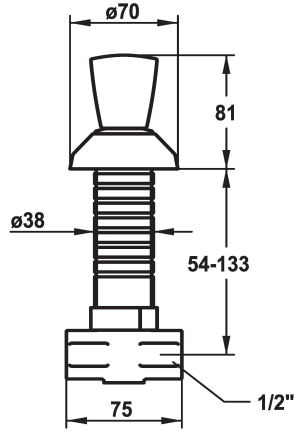

KWC STAR Valvola d'arresto

Modell-Linie: STAR | 27.000.111.000
Rubinetterie per bagni | Accessori per rubinetteria

KWC-No.

120824
chromeline, G 1/2"

120826
chromeline, G 1/2"

* Valvola d'arresto
* Maniglia metallica, estraibile (acqua fredda)
* Rosetta a pendolo

* Filettatura raccordo 1/2"
* Ordinare separatamente (opzionale o se necessario):
- Set di prolunga Z.535.472

Dati tecnici

Portata
Raccordo
Codice colore
Tipo di installazione
Tipo di rubinetto
Classe di rumorosità
Materiale

78 l/min (3bar)
G 1/2"
chromeline
Installazione a parete
13
U
Ottone