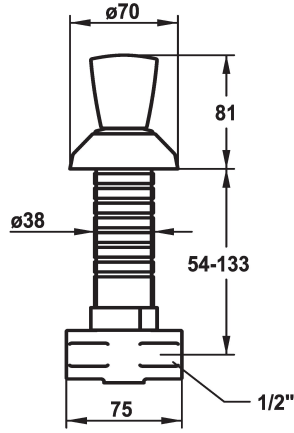

## KWC STAR Afluitkraan

Modell-Linie: STAR | 27.000.111.000  
Kranen | Accessoires voor kranen

### KWC-No.

120824

120826

\* Afluitkraan  
\* Metalen greep, afneembaar (koud water)  
\* Draairozet

\* Aansluitschroefdraad 1/2"  
\* Apart bestellen (optie of indien nodig):  
- Verlengset Z.535.472

### Technical Data

Doorstroomhoeveelheid

78 l/min (3bar)

schroefverbindingen

G1/2"

Kleurcode

F000

Type installatie