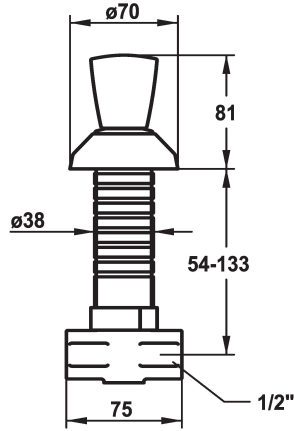

## KWC STAR Afluitkraan

Modell-Linie: STAR | 27.000.111.000  
Kranen | Accessoires voor kranen

### KWC-No.

120824

120826

\* Afluitkraan  
\* Metalen greep, afneembaar (koud water)  
\* Draairozet

\* Aansluitschroefdraad 1/2"  
\* Apart bestellen (optie of indien nodig):  
- Verlengset Z.535.472

### Technical Data

Doorstroomhoeveelheid
schroefverbindingen
Kleurcode
Type installatie
Kraan type
geluidsklasse
ATT-KWC-MATERIAL

78 l/min (3bar)
G1/2"
chromeline
Wandmontage
13
U
MESSING