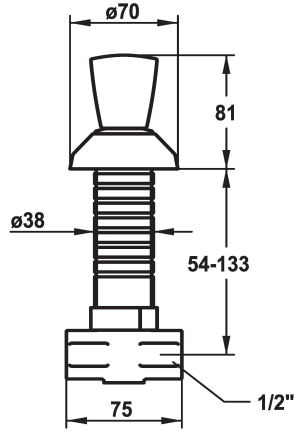

### KWC-No.

120824

120826

\* Afsluitkraan  
\* Metalen greep, afneembaar (koud water)  
\* Draairozet

\* Aansluitschroefdraad 1/2"  
\* Apart bestellen (optie of indien nodig):  
- Verlengset Z.535.472

### Technical Data

A\_Spout\_Spray

78 l/min (3bar)

Connection

G1/2"

Kleurcode

chromeline

Installation\_type