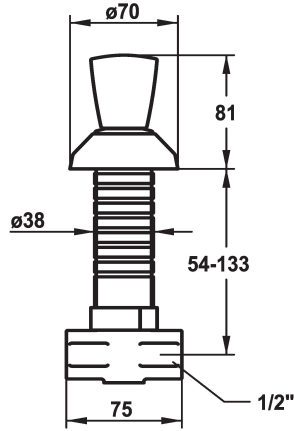

KWC STAR Absperrventil

Modell-Linie: STAR | 27.000.121.000
Armaturen | Zubehör Armaturen

KWC-Nr.

120824
chromeline, G 1/2"

120826
chromeline, G 1/2"

* Absperrventil
* Metallgriff, abziehbar (Warmwasser)
* Pendelrosette

* Anschlussgewinde 1/2"
* Separat bestellen (optional oder falls erforderlich):
- Verlängerungsset

Technische Daten

Auslaufmenge	78 l/min (3bar)
Anschluss	G 1/2"
Farbcode	chromeline
Installationsart	Wandmontage
Armaturtyp	G 3/4" (G 1/2"), mit Vorabsp1
Armaturengeräuschgruppe	U
Material	Messing