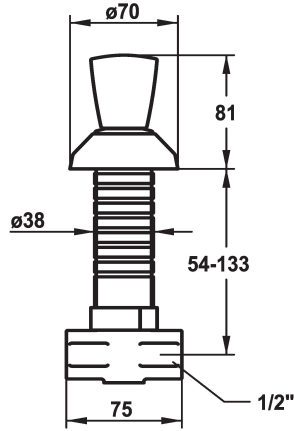

KWC STAR Valvola d'arresto

Modell-Linie: STAR | 27.000.121.000
Rubinetterie per bagni | Accessori per rubinetteria

KWC-No.

120824
chromeline, G 1/2"

120826
chromeline, G 1/2"

* Valvola d'arresto
* Maniglia metallica, estraibile (acqua calda)
* Rosetta a pendolo

* Filettatura raccordo 1/2"
* Ordinare separatamente (opzionale o se necessario):
- Set di prolunga

Dati tecnici

Portata	78 l/min (3bar)
Raccordo	G 1/2"
Codice colore	chromeline
Tipo di installazione	Installazione a parete
Tipo di rubinetto	13
Classe di rumorosità	U
Materiale	Ottone

Portata	78 l/min (3bar)
Raccordo	G 1/2"
Codice colore	chromeline
Tipo di installazione	Installazione a parete
Tipo di rubinetto	13
Classe di rumorosità	U
Materiale	Ottone