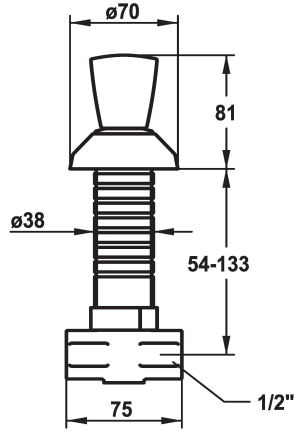

KWC STAR Afsluitkraan

Modell-Linie: STAR | 27.000.121.000
Kranen | Accessoires voor kranen

KWC-No.

120824

120826

* Afsluitkraan
* Metalen greep, afneembaar (warm water)
* Draairozet

* Aansluitschroefdraad 1/2"
* Apart bestellen (optie of indien nodig):
- Verlengset

Technical Data

Doorstroomhoeveelheid
schroefverbindingen
Kleurcode
Type installatie
Kraan type
geluidsklasse
Materiaal

78 l/min (3bar)
G1/2"
chromeline
Wandmontage
13
U
MESSING