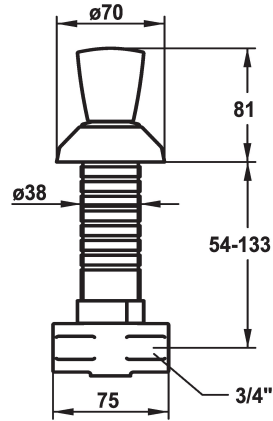

## KWC STAR Afluitkraan

Modell-Linie: STAR | 27.000.112.000  
Kranen | Accessoires voor kranen

### KWC-No.

120828

120830

\* Afluitkraan  
\* Metalen greep, afneembaar (koud water)  
\* Draairozet

\* Aansluitschroefdraad 3/4"  
\* Apart bestellen (optie of indien nodig):  
- Verlengset Z.535.472

### Technical Data

Doorstroomhoeveelheid

88 l/min (3bar)

schroefverbindingen

G3/4"

Kleurcode

chromeline

Type installatie