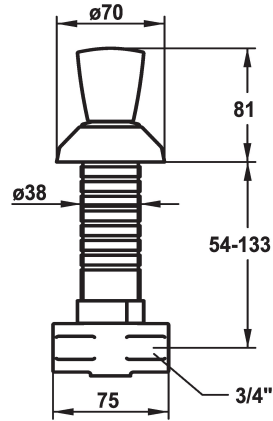

KWC STAR Absperrventil

Modell-Linie: STAR | 27.000.122.000
Armaturen | Zubehör Armaturen

KWC-Nr.

120828
chromeline, G 3/4"

120830
chromeline, G 3/4"

* Absperrventil
* Metallgriff, abziehbar (Warmwasser)
* Pendelrosette

* Anschlussgewinde 3/4"
* Separat bestellen (optional oder falls erforderlich):
- Verlängerungsset Z.535.472

Technische Daten

Auslaufmenge	88 l/min (3bar)
Anschluss	G 3/4"
Farbcode	chromeline
Installationsart	Wandmontage
Armaturtyp	G 3/4" (G 1/2"), mit Vorabsp1
Armaturengeräuschgruppe	U
Material	Messing