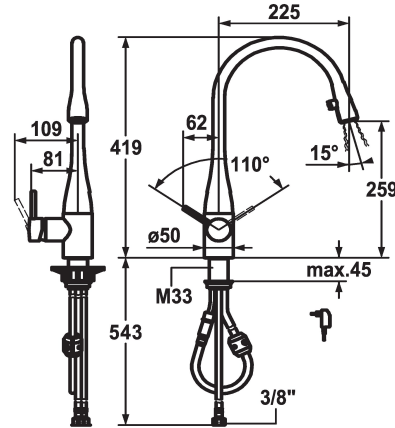

### KWC-Nr.

**121240**  
chromeline, A 225, flexible Anschlusschläuche, Netz AP

**122169**  
schwarz verchromt, A 225, flexible Anschlusschläuche, Netz AP

**121325**  
edelstahl, A 225, flexible Anschlusschläuche, Netz AP

### Farbcode

chromeline

black chrome-plated

stainless steel

glacier white

- \* Hebelmischer
- \* Positionierung des Hebels rechts oder links möglich
- \* TouchProtect - Schutz vor Verbrennungen durch Zweischalenprinzip
- \* Auszugsauslauf verdeckt
- Neoperl® Caché®
- integrierter ON/OFF Taster mit Abschaltautomatik nach 45 Minuten
- bis 600 mm ausziehbar
- Schlauchoberfläche passend zu Armatureoberfläche
- \* Schlauchdurchführung, schwenkbar 320°

- \* EasyLock - einfache Auszugbrausenrückführung
- \* OptimalSpace - grosszügiger Wasch- / Arbeitsbereich
- \* KWC Steuerpatrone M 35
- mit Keramikscheibentechnik
- Auslaufmenge und Temperatur stufenlos einstellbar
- \* Flexible Anschlusschläuche 3/8"
- \* Befestigung mit Gewindestutzen M33 x 1.5
- Tischbohrung ø35 mm
- \* Lieferumfang:
- Steckernetzteil 100-240 V / Betriebsspannung 6.75 V 1100 mm

### Technische Daten

Auslaufmenge	10 l/min (3 bar)
Licht	yes
Anschluss	Flexible Anschlusschläuche
Auslauf	schwenkbar
Stromversorgung	Netz AP
Bedienung	seitenbedient
Küchenbrause	Auszugsauslauf
Farbcode	chromeline
Installationsart	Standmontage
Armaturtyp	Armatur
Mass Höhe	419
Armaturengeräuschgruppe	yes
Ausladung A	A 225
Energie Etikette	B
Mass-Wasseraustritt	259
Material	Messing