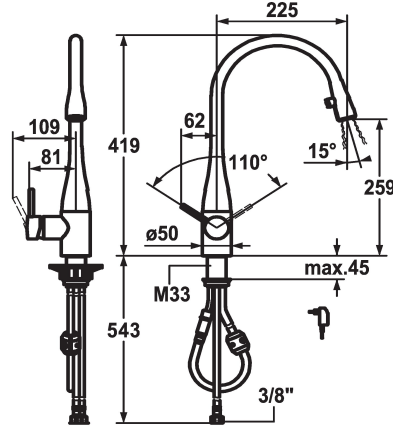

KWC EVE

Hebelmischer - Küche - mit LEDShine

Modell-Linie: EVE | 10.121.103.000FL

Armaturen | Manuelle Armaturen

KWC-Nr.

121240
chromeline, A 225, flexible Anschlusschläuche, Netz AP

122169
schwarz verchromt, A 225, flexible Anschlusschläuche, Netz AP

121325
edelstahl, A 225, flexible Anschlusschläuche, Netz AP

122168
glacier white, A 225, flexible Anschlusschläuche, Netz AP

Farbcode

chromeline

black chrome-plated

stainless steel

glacier white

- * Hebelmischer
- * Positionierung des Hebels rechts oder links möglich
- * TouchProtect - Schutz vor Verbrennungen durch Zweischalenprinzip
- * Auszugsauslauf verdeckt
- Neoperl® Caché®
- integrierter ON/OFF Taster mit Abschaltautomatik nach 45 Minuten
- bis 600 mm ausziehbar
- Schlauchoberfläche passend zu Armatureoberfläche
- * Schlauchdurchführung, schwenkbar 320°

- * EasyLock - einfache Auszugbrauserückführung
- * OptimalSpace - grosszügiger Wasch- / Arbeitsbereich
- * KWC Steuerpatrone M 35
- mit Keramikscheibentechnik
- Auslaufmenge und Temperatur stufenlos einstellbar
- * Flexible Anschlusschläuche 3/8"
- * Befestigung mit Gewindestutzen M33 x 1.5
- Tischbohrung ø35 mm
- * Lieferumfang:
- Steckernetzteil 100-240 V / Betriebsspannung 6.75 V 1100 mm

Technische Daten

Auslaufmenge	10 l/min (3 bar)
Licht	yes
Anschluss	Flexible Anschlusschläuche
Auslauf	schwenkbar
Stromversorgung	Netz AP
Bedienung	seitenbedient
Küchenbrause	Auszugsauslauf
Farbcode	chromeline
Installationsart	Standmontage
Armaturtyp	Armatur
Mass Höhe	419
Armaturengeräuschgruppe	yes
Ausladung A	A 225
Energie Etikette	B
Mass-Wasseraustritt	259
Material	Messing