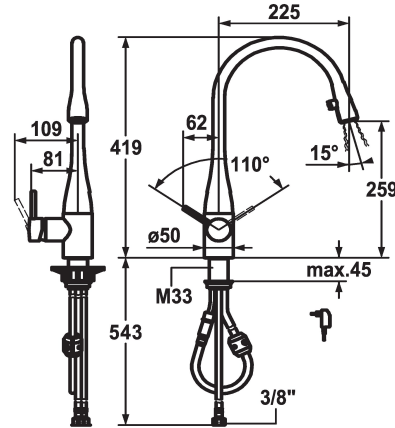

## KWC EVE

Lever mixer - Kitchen - with LEDShine

Modell-Linie: EVE | 10.121.103.000FL

Griferías de lavabo | Grifo para lavabo

### KWC-No.

**121240**  
chromeline, A 225, flexible connection hoses, mains receiver

**122169**  
black chrome-plated, A 225, flexible connection hoses, mains receiver

**121325**  
stainless steel, A 225, flexible connection hoses, mains receiver

- extraíble hasta 600 mm

- superficie del tubo a juego con la superficie del grifo

\* Guía tubo flexible, orientable 320°

\* EasyLock - fácil reposicionamiento del dispensador extraíble

\* OptimalSpace - áreas de lavabo y de trabajo con dimensiones

### generosas

\* KWC cartucho M 35

- con tecnología de discos cerámicos

- caudal y temperatura regulables

\* Tubos conexión flexibles 3/8"

\* Fijación con varilla roscada M33 x 1,5

\* Medida orificios ø35 mm