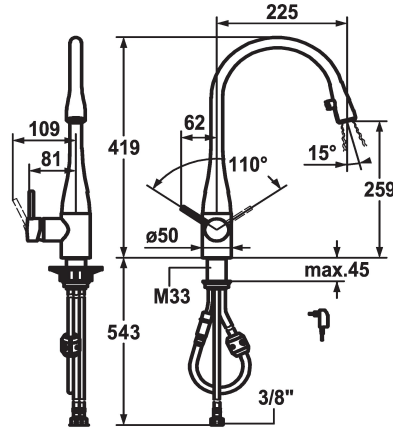

KWC EVE

Mitigeur à levier - Cuisine - avec LEDShine

Modell-Linie: EVE | 10.121.103.000FL
Robinetteries | Robinets à monocommande

KWC-No.

121240
chromeline, A 225, raccordements flexibles, réseau visible

122169
noir chromé, A 225, raccordements flexibles, réseau visible

- * Mitigeur à levier
- * Position du levier possible à droite ou à gauche
- * TouchProtect - protection contre les brûlures grâce au principe de la double coque
- * Bec extractible caché
- Neoperl® Caché®
- touche ON/OFF avec extinction automatique après 45 minutes
- extensible jusqu'à 600 mm
- surface du flexible assortie à la surface de la robinetterie
- * Guide flexible orientable 320°
- * EasyLock - rétraction aisée de la douchette extractible

- * OptimalSpace - un espace de lavage ou de travail généreux
- * KWC cartouche M 35
- avec technique à disques céramique
- réglage de débit et de température continu
- * Raccordements flexibles 3/8"
- * Fixation par tige filetée M33 x 1.5
- Perçage utile ø35 mm
- * Livraison:
- Alimentation secteur 100-240 V / tension de marche 6.75 V / longueur des câbles 1100 mm

Données techniques

Débit	10 l/min (3 bar)
Lumière	yes
Raccord	tuyaux de raccordement flexibles
goulot	orientable
Alimentation électrique	Netz AP
Commande	commande latérale
Douchette de cuisine	Bec extractible
Code couleur	chromeline
Type d'installation	montage vertical
Type de robinet	01
Dimension de la hauteur	419
Groupe de bruit pour la robinetterie	yes
Projection A	A225
Label énergétique	B
Dimension de la sortie d'eau	259
Matière	Laiton
teamNumber	726493.502