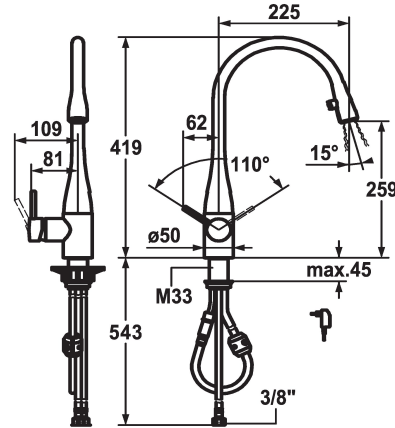

KWC EVE

Miscelatore a leva - Cucina - con LEDShine

Modell-Linie: EVE | 10.121.103.000FL

Rubinetterie per bagni | Rubinetterie monocomando

KWC-No.

121240

chromeline, A 225, tubi flessibili di collegamento, a rete

* Doccino estraibile nascosto

- Neoperl® Caché®

- tasto ON/OFF integrato con disattivazione automatica dopo 45 minuti

- estraibile fino a 600 mm

- superficie del tubo flessibile abbinata alla superficie della rubinetteria

* Passaggio tubo flessibile, orientabile 320°

* EasyLock - ritorno automatico nella posizione iniziale

* OptimalSpace - ampia zona di lavoro e di lavaggio

* KWC cartuccia M 35

- con tecnica a dischi in ceramica

- regolazione continua della portata e della temperatura

* Tubi flessibili di collegamento da 3/8"

* Fissaggio tramite raccordo filettato M33 x 1.5

* Foratura ø35 mm

* Incluso nella fornitura:

- Trasformatore 100-240 V / tensione di esercizio 6.75 V / lunghezza del cavo 1100 mm