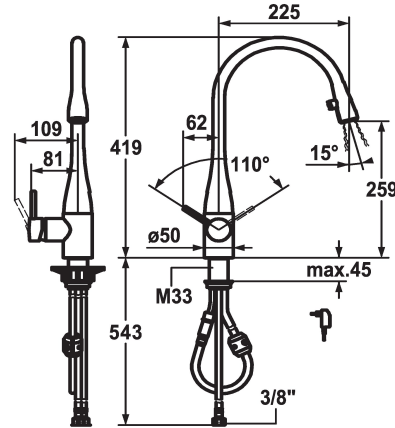

### KWC-No.

**121240**  
chromeline, A 225, flexible connection hoses, mains receiver

**122169**  
black chrome-plated, A 225, flexible connection hoses, mains receiver

**121325**  
stainless steel, A 225, flexible connection hoses, mains receiver

**122168**  
glacier white, A 225, flexible connection hoses, mains receiver

### Kleurcode

chromeline

black chrome-plated

stainless steel

glacier white

- \* Eengreepsmengkraan
- \* Positionering van de hendel rechts of links mogelijk
- \* TouchProtect - mengkraanramp wordt niet heet
- \* Verborgen uittrekbare perlator
- Neoperl® Caché®
- geïntegreerde ON/OFF knop met automatische uitschakeling na 45 min.
- tot 600 mm uittrekbaar
- slangoppervlak passend bij oppervlak van mengkraan
- \* Slangdoorvoer, draaibaar 320°
- \* EasyLock - Eenvoudig intrekken van de uittrekbare vaatdouche

- \* OptimalSpace - Royale was- en werkomgeving
- \* KWC patroon M 35
- met keramische-schijventechniek
- debiet en temperatuur traploos instelbaar
- \* Flexibele aansluitlangens 3/8"
- \* Bevestiging met schroefdraadhuls M33 x 1.5
- \* Tafelboring ø35 mm
- \* Levering:
- Stekkeradapter 100-240 V / bedrijfsspanning 6.75 V / kabellengte 1100 mm