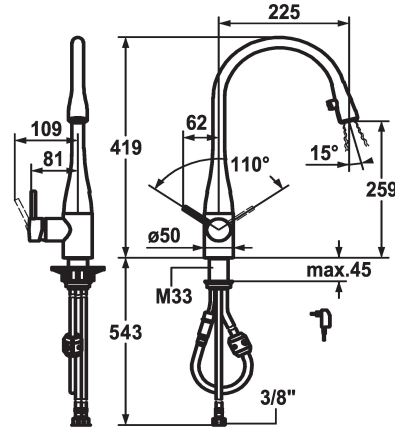

### KWC-No.

**121240**  
chromeline, A 225, flexible connection hoses, mains receiver

**122169**  
black chrome-plated, A 225, flexible connection hoses, mains receiver

**121325**  
stainless steel, A 225, flexible connection hoses, mains receiver

**122168**  
glacier white, A 225, flexible connection hoses, mains receiver

### Kleurcode

chromeline

black chrome-plated

stainless steel

glacier white

- \* Eengreepsmengkraan
- \* Positionering van de hendel rechts of links mogelijk
- \* TouchProtect - mengkraanramp wordt niet heet
- \* Verborgen uittrekbare perlator
- Neoperl® Caché®
- geïntegreerde ON/OFF knop met automatische uitschakeling na 45 min.
- tot 600 mm uittrekbaar
- slangoppervlak passend bij oppervlak van mengkraan
- \* Slangdoorvoer, draaibaar 320°
- \* EasyLock - Eenvoudig intrekken van de uittrekbare vaatdouche

- \* OptimalSpace - Royale was- en werkomgeving
- \* KWC patroon M 35
- met keramische-schijventechniek
- debiet en temperatuur traploos instelbaar
- \* Flexibele aansluitlanglen 3/8"
- \* Bevestiging met schroefdraadhuls M33 x 1.5
- \* Tafelboring ø35 mm
- \* Levering:
- Stekkeradapter 100-240 V / bedrijfsspanning 6.75 V / kabellengte 1100 mm