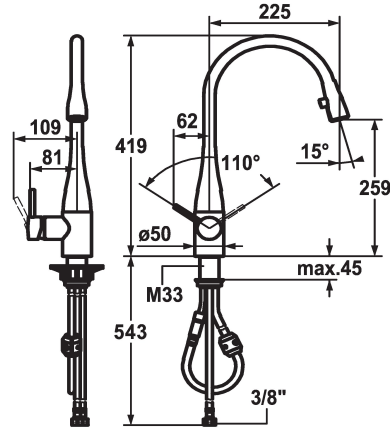

KWC EVE

Hebelmischer - Küche

Modell-Linie: EVE | 10.111.103.000FL

Armaturen | Manuelle Armaturen

KWC-Nr.

121241
chromeline, A 225, flexible Anschlusschläuche

121326
edelstahl, A 225, flexible Anschlusschläuche

Farbcode

chromeline

stainless steel

- * Hebelmischer
- * Positionierung des Hebels rechts oder links möglich
- * TouchProtect - Schutz vor Verbrennungen durch Zweischalenprinzip
- * Auszugauslauf verdeckt
- Neoperl® Caché®
- bis 600 mm ausziehbar
- Schlauchoberfläche passend zu Armatureoberfläche
- * Schlauchdurchführung, schwenkbar 320°

- * EasyLock - einfache Auszugbrausenrückführung
- * OptimalSpace - grosszügiger Wasch- / Arbeitsbereich
- * KWC Steuerpatrone M 35
- mit Keramikscheibentechnik
- Auslaufmenge und Temperatur stufenlos einstellbar
- * Flexible Anschlusschläuche 3/8"
- * Befestigung mit Gewindestutzen M33 x 1.5
- Tischbohrung ø35 mm

Ersatzteile

KWC EVE Hebelmischer - Küche

Modell-Linie: EVE | 10.111.103.000FL
Armaturen | Manuelle Armaturen

Steuerpatrone M 35

536570
Z.534.836

**Service Schlüssel Neoperl © Caché ©,
TJ, 18 mm, grün**

634729
CACHETJ
