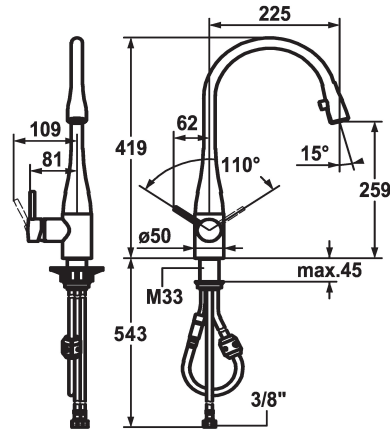

KWC EVE

Hebelmischer - Küche

Modell-Linie: EVE | 10.111.103.000FL

Armaturen | Manuelle Armaturen

KWC-Nr.

121241

chromeline, A 225, flexible Anschlusschläuche

121326

edelstahl, A 225, flexible Anschlusschläuche

Farbcode

chromeline

stainless steel

- * Hebelmischer
- * Positionierung des Hebels rechts oder links möglich
- * TouchProtect - Schutz vor Verbrennungen durch Zweischalenprinzip
- * Auszugauslauf verdeckt
- Neoperl® Caché®
- bis 600 mm ausziehbar
- Schlauchoberfläche passend zu Armatureoberfläche
- * Schlauchdurchführung, schwenkbar 320°

- * EasyLock - einfache Auszugbrausenrückführung
- * OptimalSpace - grosszügiger Wasch- / Arbeitsbereich
- * KWC Steuerpatrone M 35
- mit Keramikscheibentechnik
- Auslaufmenge und Temperatur stufenlos einstellbar
- * Flexible Anschlusschläuche 3/8"
- * Befestigung mit Gewindestutzen M33 x 1.5
- Tischbohrung ø35 mm

Armatur

Mass Höhe

419

Armaturengeräuschgruppe

yes

Ausladung A

A 225

Energie Etikette