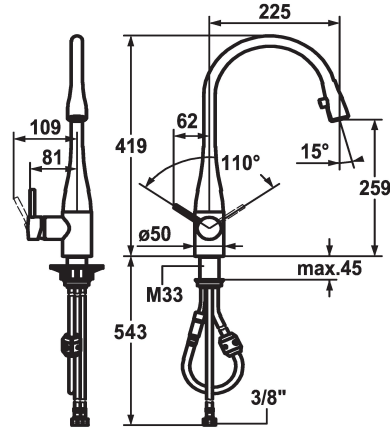

KWC EVE

Hebelmischer - Küche

Modell-Linie: EVE | 10.111.103.000FL

Armaturen | Manuelle Armaturen

KWC-Nr.

121241
chromeline, A 225, flexible Anschlusschläuche

121326
edelstahl, A 225, flexible Anschlusschläuche

Farbcode

chromeline

stainless steel

- * Hebelmischer
- * Positionierung des Hebels rechts oder links möglich
- * TouchProtect - Schutz vor Verbrennungen durch Zweischalenprinzip
- * Auszugauslauf verdeckt
- Neoperl® Caché®
- bis 600 mm ausziehbar
- Schlauchoberfläche passend zu Armatureoberfläche
- * Schlauchdurchführung, schwenkbar 320°

- * EasyLock - einfache Auszugbrausenrückführung
- * OptimalSpace - grosszügiger Wasch- / Arbeitsbereich
- * KWC Steuerpatrone M 35
- mit Keramikscheibentechnik
- Auslaufmenge und Temperatur stufenlos einstellbar
- * Flexible Anschlusschläuche 3/8"
- * Befestigung mit Gewindestutzen M33 x 1.5
- Tischbohrung ø35 mm

Technische Daten

Auslaufmenge	11 l/min (3 bar)
Anschluss	Flexible Anschlusschläuche
Auslauf	schwenkbar
Bedienung	seitenbedient
Küchenbrause	Auszugauslauf
Farbcode	chromeline
Installationsart	Standmontage
Armaturtyp	Armatur
Mass Höhe	419
Armaturengeräuschgruppe	yes
Ausladung A	A 225
Energie Etikette	B
Mass-Wasseraustritt	259
Material	Messing