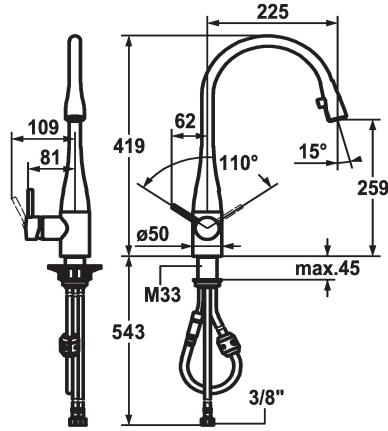

KWC EVE Lever mixer - Kitchen

Modell-Linie: EVE | 10.111.103.000FL
Griferías de lavabo | Grifo para lavabo

KWC-No.

121241
chromeline, A 225, flexible connection hoses

121326
stainless steel, A 225, flexible connection hoses

Código de color

chromeline

stainless steel

- * Monomando
- * Posicionamiento de palanca posible a la derecha o a la izquierda
- * TouchProtect - el cuerpo del grifo no se calienta
- * Caño extraíble oculto
- Neoperl® Caché®
- extraíble hasta 600 mm
- superficie del tubo a juego con la superficie del grifo
- * Guía tubo flexible, orientable 320°
- * EasyLock - fácil reposicionamiento del dispensador extraíble

- * OptimalSpace - áreas de lavabo y de trabajo con dimensiones generosas
- * KWC cartucho M 35
- con tecnología de discos cerámicos
- caudal y temperatura regulables
- * Tubos conexión flexibles 3/8"
- * Fijación con varilla roscada M33 x 1.5
- * Medida orificios ø35 mm

B

Dimensión de la altura

259

Material

Latón

Piezas de recambio

KWC EVE

Lever mixer - Kitchen