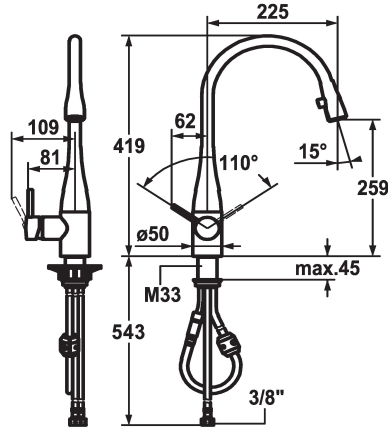

## KWC EVE Mitigeur à levier - Cuisine

Modell-Linie: EVE | 10.111.103.000FL  
Robinetteries | Robinets à monocommande

### KWC-No.

**121241**  
chromeline, A 225, raccords flexibles

**121326**  
acier inoxydable, A 225, raccords flexibles

### Code couleur

chromeline

stainless steel

- \* Mitigeur à levier
- \* Position du levier possible à droite ou à gauche
- \* TouchProtect - protection contre les brûlures grâce au principe de la double coque
- \* Bec extractible caché
- Neoperl® Caché®
- extensible jusqu'à 600 mm
- surface du flexible assortie à la surface de la robinetterie
- \* Guide flexible orientable 320°

- \* EasyLock - rétractation aisée de la douchette extractible
- \* OptimalSpace - un espace de lavage ou de travail généreux
- \* KWC cartouche M 35
- avec technique à disques céramique
- réglage de débit et de température continu
- \* Raccords flexibles 3/8"
- \* Fixation par tige filetée M33 x 1.5
- Perçage utile ø35 mm