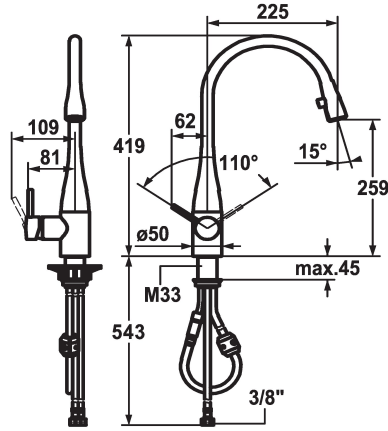

## KWC EVE

Mitigeur à levier - Cuisine

Modell-Linie: EVE | 10.111.103.000FL  
Robinetteries | Robinets à monocommande

### KWC-No.

**121241**  
chromeline, A 225, raccords flexibles

**121326**  
acier inoxydable, A 225, raccords flexibles

### Code couleur

chromeline

stainless steel

- \* Mitigeur à levier
- \* Position du levier possible à droite ou à gauche
- \* TouchProtect - protection contre les brûlures grâce au principe de la double coque
- \* Bec extractible caché
  - Neoperl® Caché®
  - extensible jusqu'à 600 mm
  - surface du flexible assortie à la surface de la robinetterie
- \* Guide flexible orientable 320°

- \* EasyLock - rétractation aisée de la douchette extractible
- \* OptimalSpace - un espace de lavage ou de travail généreux
- \* KWC cartouche M 35
  - avec technique à disques céramique
  - réglage de débit et de température continu
- \* Raccords flexibles 3/8"
- \* Fixation par tige filetée M33 x 1.5
- Perçage utile ø35 mm