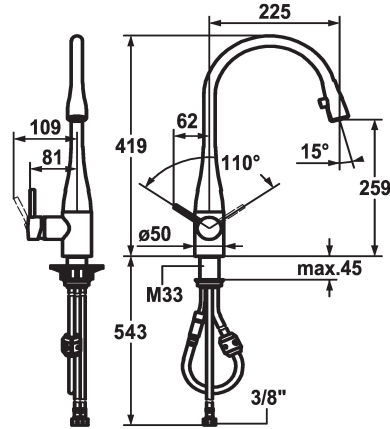

KWC EVE Mitigeur à levier - Cuisine

Modell-Linie: EVE | 10.111.103.000FL
Robinetteries | Robinets à monocommande

KWC-No.

121241
chromeline, A 225, raccords flexibles

121326
acier inoxydable, A 225, raccords flexibles

Code couleur

chromeline

stainless steel

- * Mitigeur à levier
- * Position du levier possible à droite ou à gauche
- * TouchProtect - protection contre les brûlures grâce au principe de la double coque
- * Bec extractible caché
- Neoperl® Caché®
- extensible jusqu'à 600 mm
- surface du flexible assortie à la surface de la robinetterie
- * Guide flexible orientable 320°

- * EasyLock - rétractation aisée de la douchette extractible
- * OptimalSpace - un espace de lavage ou de travail généreux
- * KWC cartouche M 35
- avec technique à disques céramique
- réglage de débit et de température continu
- * Raccords flexibles 3/8"
- * Fixation par tige filetée M33 x 1.5
- Perçage utile ø35 mm

11 l/min (3 bar)
tuyaux de raccordement flexibles
orientable
commande latérale
Bec extractible
chromeline
montage vertical
01
419
yes
A225
B
259
Laiton

Pièces de rechange

KWC EVE

Mitigeur à levier - Cuisine