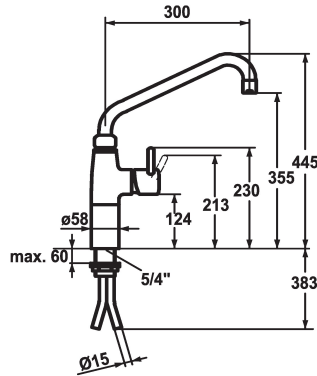

KWC GASTRO Hebelmischer - Grossküche

Modell-Linie: GASTRO | 24.501.054.000
Armaturen | Manuelle Armaturen

KWC-Nr.

121269
chromeline, A 300

121270
chromeline, A 450

- * Hebelmischer
- * Säule 100 mm
- * Schwenkauslauf 360°
- mit nachziehbarer Stopfbüchse
- Strahlregler-Mundstück
- * OptimalSpace - grosszügiger Wasch- / Arbeitsbereich
- * KWC Steuerpatrone XL 46 - Hochleistung

Ausladung A

A 300

A 450

- mit Keramikscheibentechnik
 - Auslaufmenge und Temperatur stufenlos einstellbar
 - Temperaturbegrenzung
 - * Kupferrohranschlüsse $\varnothing 15$ mm
 - * Befestigung mit Gewindestutzen 1 $\frac{1}{4}$ "
- Tischbohrung $\varnothing 42$ mm

Technische Daten

Auslaufmenge	40 l/min (3 bar)
Anschluss	Kupferrohranschlüsse
Auslauf	schwenkbar
Bedienung	seitenbedient
Farbcode	chromeline
Installationsart	Standmontage
Armaturtyp	Armatur
Mass Höhe	445
Armaturengeräuschgruppe	U
Ausladung A	A 300
Mass-Wasseraustritt	355
teamNumber	727433.502
sanitasTroeschNumber	6119 711.501