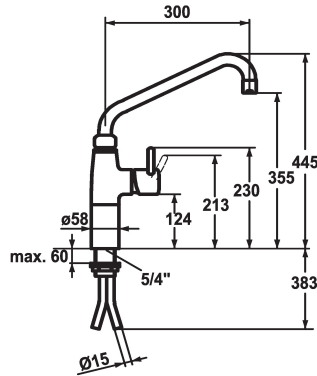

KWC GASTRO

Mitigeur à levier - Cuisine professionnelle

Modell-Linie: GASTRO | 24.501.054.000
Robinetteries | Robinets à monocommande

KWC-No.

121269
chromeline, A 300

121270
chromeline, A 450

- * Mitigeur à levier
- * Colonne 100 mm
- * Bec orientable 360°
- avec presse-étoupe resserrable
- embout brise-jet
- * OptimalSpace - un espace de lavage ou de travail généreux
- * KWC cartouche XL 46 - haute performance

Projection A

A300

A450

- avec technique à disques céramique
- réglage de débit et de température continu
- limitation de température
- * Raccords tubulaires cuivre ø15 mm
- * Fixation par tige filetée 1 1/4"
- Perçage utile ø42 mm

Données techniques

Débit	40 l/min (3 bar)
Raccord	Raccords tubulaires cuivre
goulot	orientable
Commande	commande latérale
Code couleur	chromeline
Type d'installation	montage vertical
Type de robinet	01
Dimension de la hauteur	445
Groupe de bruit pour la robinetterie	U
Projection A	A300
Dimension de la sortie d'eau	355
teamNumber	727433.502
sanitasTroeschNumber	6119 711.501