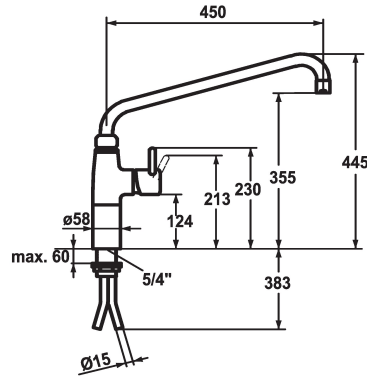

## KWC GASTRO Hebelmischer - Grossküche

Modell-Linie: GASTRO | 24.501.056.000  
Armaturen | Manuelle Armaturen

### KWC-Nr.

**121269**  
chromeline, A 300

**121270**  
chromeline, A 450

- \* Hebelmischer
- \* Säule 100 mm
- \* Schwenkauslauf 360°
- mit nachziehbarer Stopfbüchse
- Strahlregler-Mundstück
- \* OptimalSpace - grosszügiger Wasch- / Arbeitsbereich
- \* KWC Steuerpatrone XL 46 - Hochleistung

### Ausladung A

A 300

A 450

- mit Keramikscheibentechnik
  - Auslaufmenge und Temperatur stufenlos einstellbar
  - Temperaturbegrenzung
  - \* Kupferrohranschlüsse  $\varnothing 15$  mm
  - \* Befestigung mit Gewindestutzen 1  $\frac{1}{4}$ "
- Tischbohrung  $\varnothing 42$  mm

### Technische Daten

Auslaufmenge	40 l/min (3 bar)
Anschluss	Kupferrohranschlüsse
Auslauf	schwenkbar
Bedienung	seitenbedient
Farbcode	chromeline
Installationsart	Standmontage
Armaturtyp	Armatur
Mass Höhe	445
Armaturengeräuschgruppe	U
Ausladung A	A 450
Mass-Wasseraustritt	355