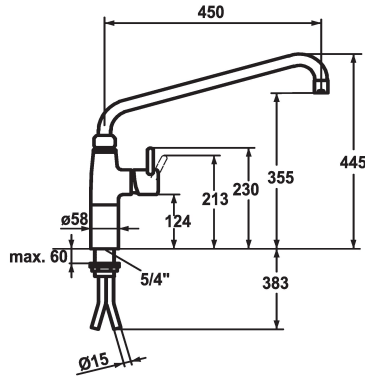

## KWC GASTRO Hebelmischer - Grossküche

Modell-Linie: GASTRO | 24.501.056.000  
Armaturen | Manuelle Armaturen

### KWC-Nr.

**121269**  
chromeline, A 300

**121270**  
chromeline, A 450

- \* Hebelmischer
- \* Säule 100 mm
- \* Schwenkauslauf 360°
- mit nachziehbarer Stopfbüchse
- Strahlregler-Mundstück
- \* OptimalSpace - grosszügiger Wasch- / Arbeitsbereich
- \* KWC Steuerpatrone XL 46 - Hochleistung

### Ausladung A

A 300

A 450

- mit Keramikscheibentechnik
  - Auslaufmenge und Temperatur stufenlos einstellbar
  - Temperaturbegrenzung
  - \* Kupferrohranschlüsse  $\varnothing 15$  mm
  - \* Befestigung mit Gewindestutzen 1 1/4"
- Tischbohrung  $\varnothing 42$  mm

Armaturtyp

Mass Höhe

Armaturengeräuschgruppe

Ausladung A

teamNumber

sanitasTroeschNumber

G

40 l/min (3 bar)