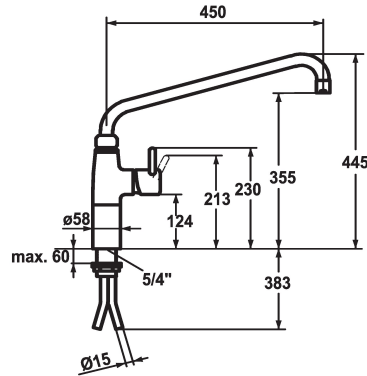

KWC GASTRO

Mitigeur à levier - Cuisine professionnelle

Modell-Linie: GASTRO | 24.501.056.000
 Robinetteries | Robinets à monocommande

KWC-No.

121269
 chromeline, A 300

121270
 chromeline, A 450

- * Mitigeur à levier
- * Colonne 100 mm
- * Bec orientable 360°
- avec presse-étoupe resserrable
- embout brise-jet
- * OptimalSpace - un espace de lavage ou de travail généreux
- * KWC cartouche XL 46 - haute performance

Projection A

A300

A450

- avec technique à disques céramique
- réglage de débit et de température continu
- limitation de température
- * Raccords tubulaires cuivre $\varnothing 15$ mm
- * Fixation par tige filetée 1 1/4"
- Perçage utile $\varnothing 42$ mm

Données techniques

Débit
Raccord
goulot
Commande
Code couleur
Type d'installation
Type de robinet
Dimension de la hauteur
Groupe de bruit pour la robinetterie
Projection A
Dimension de la sortie d'eau
teamNumber
sanitasTroeschNumber

40 l/min (3 bar)
Raccords tubulaires cuivre
orientable
commande latérale
chromeline
montage vertical
01
445
U
A450
355
727434.502
6119 715.501