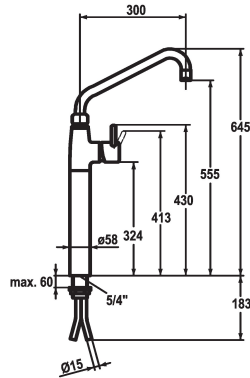

## KWC GASTRO Hebelmischer - Grossküche

Modell-Linie: GASTRO | 24.501.064.000  
Commercial | Gastro

### KWC-Nr.

**121271**  
chromeline, A 300

**121272**  
chromeline, A 450

- \* Hebelmischer
- \* Säule 300 mm
- \* Schwenkauslauf 360°
- mit nachziehbarer Stopfbüchse
- Strahlregler-Mundstück
- \* OptimalSpace - grosszügiger Wasch- / Arbeitsbereich
- \* KWC Steuerpatrone XL 46 - Hochleistung

### Ausladung A

A 300

A 450

- mit Keramikscheibentechnik
  - Auslaufmenge und Temperatur stufenlos einstellbar
  - Temperaturbegrenzung
  - \* Kupferrohranschlüsse  $\varnothing 15$  mm
  - \* Befestigung mit Gewindestutzen 1 1/4"
- Tischbohrung  $\varnothing 42$  mm

### Technische Daten

Auslaufmenge	40 l/min (3 bar)
Anschluss	Kupferrohranschlüsse
Auslauf	schwenkbar
Farbcode	chromeline
Installationsart	Standmontage
Armaturtyp	Armatur
Mass Höhe	645
Armaturengeräuschgruppe	U
Ausladung A	A 300
Mass-Wasseraustritt	555