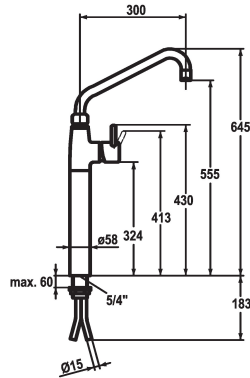

## KWC GASTRO Hebelmischer - Grossküche

Modell-Linie: GASTRO | 24.501.064.000  
Commercial | Gastro

### KWC-Nr.

**121271**  
chromeline, A 300

**121272**  
chromeline, A 450

- \* Hebelmischer
- \* Säule 300 mm
- \* Schwenkauslauf 360°
- mit nachziehbarer Stopfbüchse
- Strahlregler-Mundstück
- \* OptimalSpace - grosszügiger Wasch- / Arbeitsbereich
- \* KWC Steuerpatrone XL 46 - Hochleistung

### Ausladung A

A 300

A 450

- mit Keramikscheibentechnik
  - Auslaufmenge und Temperatur stufenlos einstellbar
  - Temperaturbegrenzung
  - \* Kupferrohranschlüsse Ø15 mm
  - \* Befestigung mit Gewindestutzen 1 1/4"
- Tischbohrung Ø42 mm

### Technische Daten

Auslaufmenge	40 l/min (3 bar)
Anschluss	Kupferrohranschlüsse
Auslauf	schwenkbar
Farbcode	chromeline
Installationsart	Standmontage
Armaturtyp	Armatur
Mass Höhe	645
Armaturengeräuschgruppe	U
Ausladung A	A 300
Mass-Wasseraustritt	555