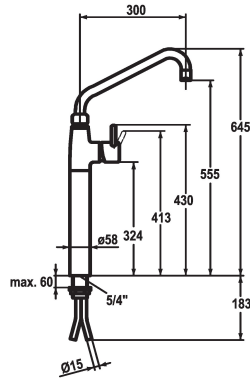

KWC GASTRO Mitigeur à levier

Modell-Linie: GASTRO | 24.501.064.000
Commercial | Gastro

KWC-No.

121271
chromeline, A 300

121272
chromeline, A 450

- * Mitigeur à levier
- * Colonne 300 mm
- * Bec orientable 360°
- avec presse-étoupe resserrable
- embout brise-jet
- * OptimalSpace - un espace de lavage ou de travail généreux
- * KWC cartouche XL 46 - haute performance

Projection A

A300

A450

- avec technique à disques céramique
- réglage de débit et de température continu
- limitation de température
- * Raccords tubulaires cuivre ø15 mm
- * Fixation par tige filetée 1 1/4"
- Perçage utile ø42 mm

Données techniques

Débit	40 l/min (3 bar)
Raccord	Raccords tubulaires cuivre
goulot	orientable
Code couleur	chromeline
Type d'installation	montage vertical
Type de robinet	01
Dimension de la hauteur	645
Groupe de bruit pour la robinetterie	U
Projection A	A300
Dimension de la sortie d'eau	555