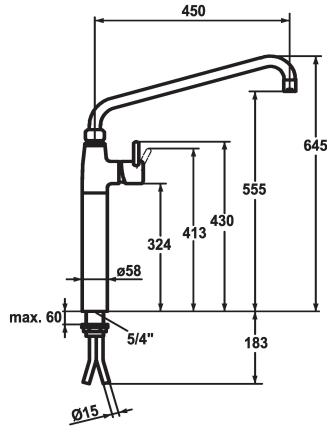

KWC GASTRO Hebelmischer - Grossküche

Modell-Linie: GASTRO | 24.501.066.000
Armaturen | Manuelle Armaturen

KWC-Nr.

121271
chromeline, A 300

121272
chromeline, A 450

- * Hebelmischer
- * Säule 300 mm
- * Schwenkauslauf 360°
- mit nachziehbarer Stopfbüchse
- Strahlregler-Mundstück
- * OptimalSpace - grosszügiger Wasch- / Arbeitsbereich
- * KWC Steuerpatrone XL 46 - Hochleistung

Ausladung A

A 300

A 450

- mit Keramikscheibentechnik
 - Auslaufmenge und Temperatur stufenlos einstellbar
 - Temperaturbegrenzung
 - * Kupferrohranschlüsse $\varnothing 15$ mm
 - * Befestigung mit Gewindestutzen 1 $\frac{1}{4}$ "
- Tischbohrung $\varnothing 42$ mm

Technische Daten

Auslaufmenge	40 l/min (3 bar)
Anschluss	Kupferrohranschlüsse
Farbcode	chromeline
Installationsart	Standmontage
Armaturtyp	Armatur
Mass Höhe	645
Armaturengeräuschgruppe	U
Ausladung A	A 450
Mass-Wasseraustritt	555