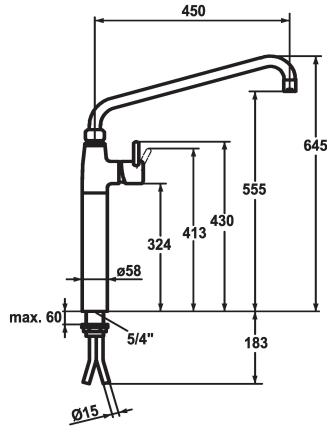

## KWC GASTRO Hebelmischer - Grossküche

Modell-Linie: GASTRO | 24.501.066.000  
Armaturen | Manuelle Armaturen

### KWC-Nr.

**121272**  
chromeline, A 450

- \* Hebelmischer
- \* Säule 300 mm
- \* Schwenkauslauf 360°
- mit nachziehbarer Stopfbüchse
- Strahlregler-Mundstück
- \* OptimalSpace - grosszügiger Wasch- / Arbeitsbereich
- \* KWC Steuerpatrone XL 46 - Hochleistung

### Ausladung A

A 450

- mit Keramikscheibentechnik
- Auslaufmenge und Temperatur stufenlos einstellbar
- Temperaturbegrenzung
- \* Kupferrohranschlüsse Ø15 mm
- \* Befestigung mit Gewindestützen 1 1/4"
- Tischbohrung Ø42 mm

### Technische Daten

Auslaufmenge	40 l/min (3 bar)
Anschluss	Kupferrohranschlüsse
Farbcode	chromeline
Installationsart	Standmontage
Armaturtyp	Armatur
Mass Höhe	645
Armaturengeräuschgruppe	U
Ausladung A	A 450
Mass-Wasseraustritt	555
teamNumber	727436.502
sanitasTroeschNumber	6119 717.501