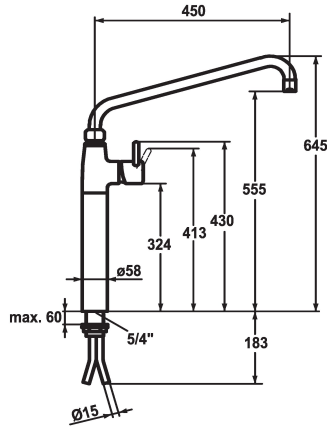

KWC GASTRO

Mitigeur à levier - Cuisine professionnelle

Modell-Linie: GASTRO | 24.501.066.000
Robinetteries | Robinets à monocommande

KWC-No.

121272
chromeline, A 450

- * Mitigeur à levier
- * Colonne 300 mm
- * Bec orientable 360°
- avec presse-étoupe resserrable
- embout brise-jet
- * OptimalSpace - un espace de lavage ou de travail généreux
- * KWC cartouche XL 46 - haute performance

Projection A

A450

- avec technique à disques céramique
- réglage de débit et de température continu
- limitation de température
- * Raccords tubulaires cuivre ø15 mm
- * Fixation par tige filetée 1 1/4"
- Perçage utile ø42 mm

Données techniques

Débit	40 l/min (3 bar)
Raccord	Raccords tubulaires cuivre
Code couleur	chromeline
Type d'installation	montage vertical
Type de robinet	01
Dimension de la hauteur	645
Groupe de bruit pour la robinetterie	U
Projection A	A450
Dimension de la sortie d'eau	555
teamNumber	727436.502
sanitasTroeschNumber	6119 717.501