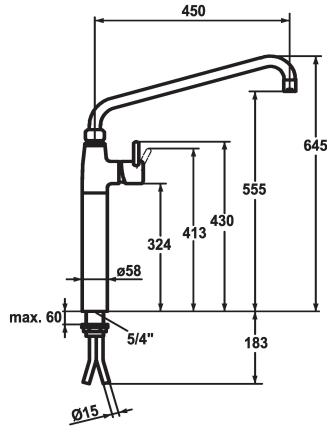

### KWC-No.

**121272**  
chromeline, A 450

- \* Eengreepsmengkraan
- \* Kolom 300 mm
- \* Draaibare uitloop 360°
- met instelbare pakkingbus
- straalregelmondstuk
- \* OptimalSpace - Royale was- en werkomgeving
- \* KWC patroon XL 46 - hogedruk

### Projection\_A

A450

- met keramische-schijventechniek
- uitstroomvolume en temperatuur traploos instelbaar
- temperatuurbegrenzing
- \* Koperbuisaansluitingen  $\varnothing 15$  mm
- \* Bevestiging met schroefdraadhuls 1 1/4"
- \* Tafelbooring  $\varnothing 42$  mm

### Technical Data

A\_Spout\_Spray

40 l/min (3 bar)

Connection

Koperbuisaansluitingen

Kleurcode

chromeline

Installation\_type

A450

Afmetingen wateruitlaat

555