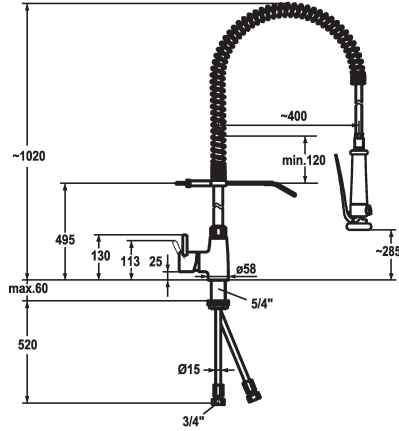

## KWC GASTRO Hebelmischer - Grossküche

Modell-Linie: GASTRO | 24.501.130.000  
Armaturen | Manuelle Armaturen

### KWC-Nr.

**121273**  
chromeline

- \* Hebelmischer
- \* Tragfeder aus Edelstahl
- \* TouchProtect - Schutz vor Verbrennungen durch Zweischalenprinzip
- \* Eigensicher gegen Rückfließen
- \* Geschirrwashbrause
- absperrbare Siebbrause mit Schließverzögerung mit Ventil-Wartungseinheit zur Reinigung
- SprayClean - aktive Kalkbeseitigung und schnelle Siebreinigung
- SprayLock - arretierbarer Brausestrahl

- PowerClean - Siebstrahlmodus
- \* OptimalSpace - grosszügiger Wasch- / Arbeitsbereich
- \* KWC Steuerpatrone XL 46 - Hochleistung
- mit Keramikscheibentechnik
- Auslaufmenge und Temperatur stufenlos einstellbar
- Temperaturbegrenzung
- \* Kupferrohranschlüsse Ø15 mm
- \* Befestigung mit Gewindestutzen 1 1/4"
- Tischbohrung Ø42 mm

### Technische Daten

Brause: Auslaufmenge
Anschluss
Bedienung
Küchenbrause
Farbcode
Installationsart
Armaturtyp
Mass Höhe
Armaturengeräuschgruppe
Ausladung A
Mass-Wasseraustritt

15 l/min (3 bar)
Kupferrohranschlüsse
seitenbedient
Geschirrbrause
chromeline
Standmontage
Armatur
1020
2
A 400
285