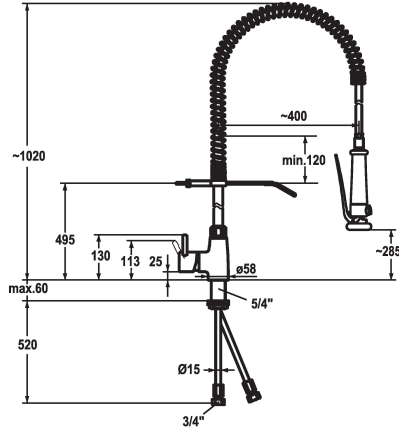

KWC GASTRO Hebelmischer - Grossküche

Modell-Linie: GASTRO | 24.501.130.000
Armaturen | Manuelle Armaturen

KWC-Nr.

121273
chromeline

- * Hebelmischer
- * Tragfeder aus Edelstahl
- * TouchProtect - Schutz vor Verbrennungen durch Zweischalenprinzip
- * Eigensicher gegen Rückfließen
- * Geschirrwashbrause
- absperrbare Siebbrause mit Schließverzögerung mit Ventil-Wartungseinheit zur Reinigung
- SprayClean - aktive Kalkbeseitigung und schnelle Siebreinigung
- SprayLock - arretierbarer Brausestrahl

- PowerClean - Siebstrahlmodus
- * OptimalSpace - grosszügiger Wasch- / Arbeitsbereich
- * KWC Steuerpatrone XL 46 - Hochleistung
- mit Keramikscheibentechnik
- Auslaufmenge und Temperatur stufenlos einstellbar
- Temperaturbegrenzung
- * Kupferrohranschlüsse Ø15 mm
- * Befestigung mit Gewindestutzen 1 1/4"
- Tischbohrung Ø42 mm

Technische Daten

Brause: Auslaufmenge
Anschluss
Bedienung
Küchenbrause
Farbcode
Installationsart
Armaturtyp
Mass Höhe
Armaturengeräuschgruppe
Ausladung A
Mass-Wasseraustritt
Material

15 l/min (3 bar)
Kupferrohranschlüsse
seitenbedient
Geschirrbrause
chromeline
Standmontage
Armatur
1020
2
A 400
285
Messing