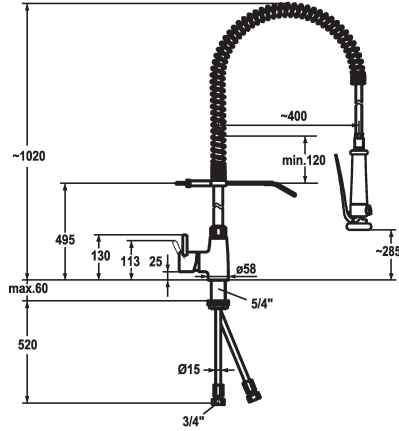

## KWC GASTRO Hebelmischer - Grossküche

Modell-Linie: GASTRO | 24.501.130.000  
Armaturen | Manuelle Armaturen

### KWC-Nr.

**121273**  
chromeline

- \* Hebelmischer
- \* Tragfeder aus Edelstahl
- \* TouchProtect - Schutz vor Verbrennungen durch Zweischalenprinzip
- \* Eigensicher gegen Rückfließen
- \* Geschirrwashbrause
- absperrbare Siebbrause mit Schließverzögerung mit Ventil-Wartungseinheit zur Reinigung
- SprayClean - aktive Kalkbeseitigung und schnelle Siebreinigung
- SprayLock - arretierbarer Brausestrahl

- PowerClean - Siebstrahlmodus
- \* OptimalSpace - grosszügiger Wasch- / Arbeitsbereich
- \* KWC Steuerpatrone XL 46 - Hochleistung
- mit Keramikscheibentechnik
- Auslaufmenge und Temperatur stufenlos einstellbar
- Temperaturbegrenzung
- \* Kupferrohranschlüsse Ø15 mm
- \* Befestigung mit Gewindestutzen 1 1/4"
- Tischbohrung Ø42 mm

15 l/min (3 bar)
Kupferrohranschlüsse
seitenbedient
Geschirrbrause
chromeline
Standmontage
Armatur
1020
2
A 400
285
727441.502
6119 740.501