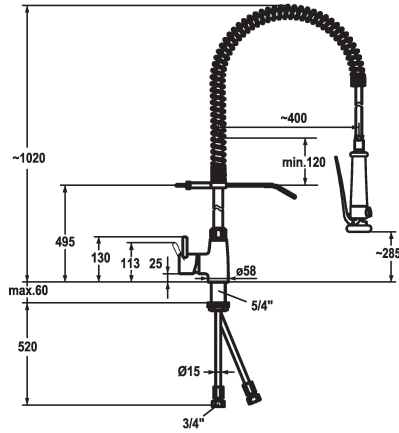

KWC GASTRO Hebelmischer - Grossküche

Modell-Linie: GASTRO | 24.501.130.000
Armaturen | Manuelle Armaturen

KWC-Nr.

121273
chromeline

- * Hebelmischer
- * Tragfeder aus Edelstahl
- * TouchProtect - Schutz vor Verbrennungen durch Zweischalenprinzip
- * Eigensicher gegen Rückfließen
- * Geschirrwashbrause
- absperrbare Siebbrause mit Schließverzögerung mit Ventil-Wartungseinheit zur Reinigung
- SprayClean - aktive Kalkbeseitigung und schnelle Siebreinigung
- SprayLock - arretierbarer Brausestrahl

- PowerClean - Siebstrahlmodus
- * OptimalSpace - grosszügiger Wasch- / Arbeitsbereich
- * KWC Steuerpatrone XL 46 - Hochleistung
- mit Keramikscheibentechnik
- Auslaufmenge und Temperatur stufenlos einstellbar
- Temperaturbegrenzung
- * Kupferrohranschlüsse Ø15 mm
- * Befestigung mit Gewindestutzen 1 1/4"
- Tischbohrung Ø42 mm

Technische Daten

Brause: Auslaufmenge
Anschluss
Bedienung
Küchenbrause
Farbcode
Installationsart
Armaturtyp
Mass Höhe
Armaturengeräuschgruppe
Ausladung A
Mass-Wasseraustritt

15 l/min (3 bar)
Kupferrohranschlüsse
seitenbedient
Geschirrbrause
chromeline
Standmontage
Armatur
1020
2
A 400
285