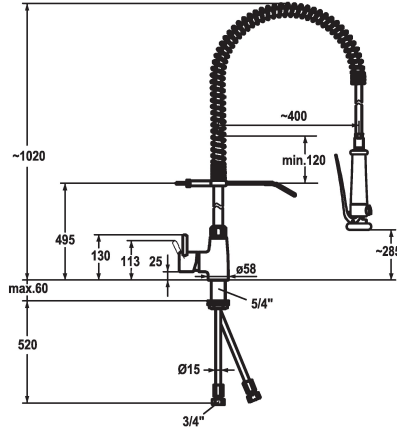

Modell-Linie: GASTRO | 24.501.130.000

Rubinetterie per bagni | Rubinetterie monocomando

KWC-No.

121273

chromeline

- * Miscelatore a leva
- * Molla di sospensione in acciaio inossidabile
- * TouchProtect - protezione dalle scottature grazie al sistema a intercapedine
- * Con sicurezza antiriflusso
- * Doccia lavastoviglie
- doccia a pioggia arrestabile con ritardo di chiusura
- con unità di manutenzione a valvola per la pulizia
- SprayClean - eliminazione attiva del calcare e pulizia rapida
- SprayLock - impostazione del tipo di getto della doccia

- PowerClean - getto a richiesta
- * OptimalSpace - ampia zona di lavoro e di lavaggio
- * KWC cartuccia XL 46 - alto rendimento
- con tecnica a dischi in ceramica
- regolazione continua della portata e della temperatura
- limitazione della temperatura
- * Tubi di rame Ø15 mm
- * Fissaggio tramite raccordo filettato 1 1/4"
- * Foratura Ø42 mm

Dati tecnici

Doccia: Portata
Raccordo
Operazione
Doccia in cucina
Codice colore
Tipo di installazione
Tipo di rubinetto
Dimensione altezza
Classe di rumorosità
Proiezione A
ATT-KWC-MASS-WASSERAUSTRITT
teamNumber
sanitasTroeschNumber

15 l/min (3 bar)
Kupferrohranschlüsse
seitenbedient
Geschirrbrause
F000
Standmontage
01
1020
2
A400
285
727441.502
6119 740.501