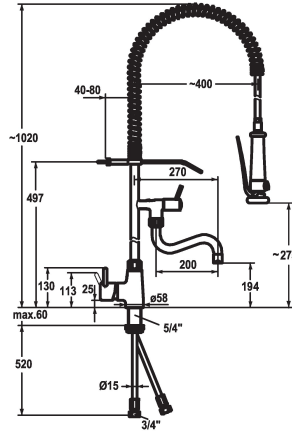

KWC GASTRO Lever mixer - Commercial kitchen

Modell-Linie: GASTRO | 24.501.144.000
Kranen | Eengreepkranen

KWC-No.

121275
chromeline, A 200, B 270

121276
chromeline, A 300, B 370

Projectie A

A200/A400

A300/A400

- zeef
 - SprayLock - Vastzetbare douchestraal
 - PowerClean - Zeefstraalmodus
- * OptimalSpace - Royale was- en werkomgeving
- * KWC patroon XL 46 - hogedruk
 - met keramische-schijventechniek
 - uitstroomvolume en temperatuur traploos instelbaar
 - temperatuurbegrenzing
- * Koperbuisaansluitingen $\varnothing 15$ mm
- * Bevestiging met schroefdraadhuls 1 1/4"
- * Tafelboring $\varnothing 42$ mm

Technical Data

Doorstroomhoeveelheid
Vaardouche: Doorstroomhoeveelheid
schroefverbindingen
uitloop
Bediening
Keukendouche
Projectie B
Kleurcode
Type installatie
Kraan type
Hoogteafmeting
geluidsklasse
Projectie A
Afmetingen wateruitlaat
Materiaal

24 l/min (3 bar)
15 l/min (3 bar)
Koperbuisaansluitingen
fest
seitenbedient
Geschirrbrause
B270
chromeline
staande montage
01
1020
2
A200/A400
194/275
MESSING