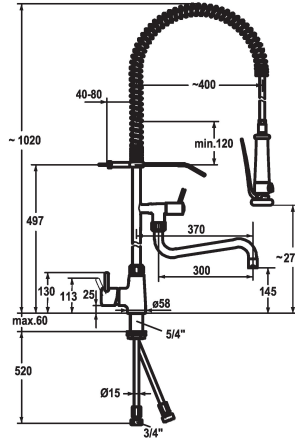

KWC GASTRO Hebelmischer - Grossküche

Modell-Linie: GASTRO | 24.501.146.000
Armaturen | Manuelle Armaturen

KWC-Nr.

121275
chromeline, A 200, B 270

121276
chromeline, A 300, B 370

Ausladung A

A 200 / A 400

A 300 / A 400

- * Hebelmischer
- * Tragfeder aus Edelstahl
- * TouchProtect - Schutz vor Verbrennungen durch Zweischalenprinzip
- * Eigensicher gegen Rückfließen
- * Schwenkauslauf
- mit nachziehbarer Stopfbüchse
- Strahlregler-Mundstück
- * Geschirwaschbrause
- absperrbare Siebbrause mit Schließverzögerung mit Ventil-Wartungseinheit zur Reinigung

- SprayClean - aktive Kalkbeseitigung und schnelle Siebreinigung
- SprayLock - arretierbarer Brausestrahl
- PowerClean - Siebstrahlmodus
- * OptimalSpace - grosszügiger Wasch- / Arbeitsbereich
- * KWC Steuerpatrone XL 46 - Hochleistung
- mit Keramikscheibentechnik
- Auslaufmenge und Temperatur stufenlos einstellbar
- Temperaturbegrenzung
- * Kupferrohranschlüsse $\varnothing 15$ mm
- * Befestigung mit Gewindestutzen 1 $\frac{1}{4}$ "
- Tischbohrung $\varnothing 42$ mm

24 l/min (3 bar)
15 l/min (3 bar)
Kupferrohranschlüsse
fest
seitenbedient
Geschirrbrause
B 370
chromeline
Standmontage
Armatur
1020
2
A 300 / A 400
194/275
Messing
727443.502
6119 773.501