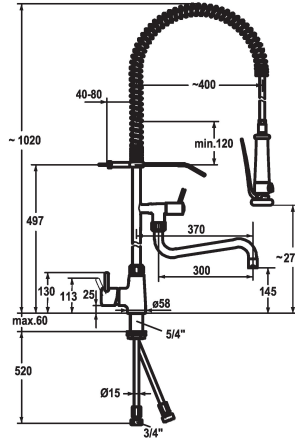

KWC GASTRO Hebelmischer - Grossküche

Modell-Linie: GASTRO | 24.501.146.000
Armaturen | Manuelle Armaturen

KWC-Nr.

121275
chromeline, A 200, B 270

121276
chromeline, A 300, B 370

Ausladung A

A 200 / A 400

A 300 / A 400

- * Hebelmischer
- * Tragfeder aus Edelstahl
- * TouchProtect - Schutz vor Verbrennungen durch Zweischalenprinzip
- * Eigensicher gegen Rückfließen
- * Schwenkauslauf
- mit nachziehbarer Stopfbüchse
- Strahlregler-Mundstück
- * Geschirwaschbrause
- absperrbare Siebbrause mit Schließverzögerung mit Ventil-Wartungseinheit zur Reinigung

- SprayClean - aktive Kalkbeseitigung und schnelle Siebreinigung
- SprayLock - arretierbarer Brausestrahl
- PowerClean - Siebstrahlmodus
- * OptimalSpace - grosszügiger Wasch- / Arbeitsbereich
- * KWC Steuerpatrone XL 46 - Hochleistung
- mit Keramikscheibentechnik
- Auslaufmenge und Temperatur stufenlos einstellbar
- Temperaturbegrenzung
- * Kupferrohranschlüsse ø15 mm
- * Befestigung mit Gewindestutzen 1 1/4"
- Tischbohrung ø42 mm

24 l/min (3 bar)
15 l/min (3 bar)
Kupferrohranschlüsse
fest
seitenbedient
Geschirrbrause
B 370
chromeline
Standmontage
Armatur
1020
2
A 300 / A 400
194/275
Messing