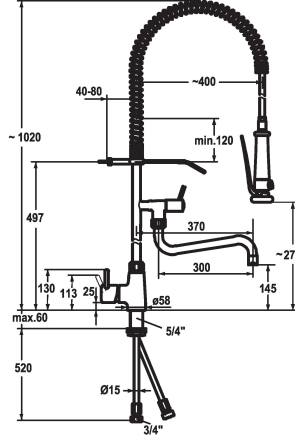

### KWC-No.

**121275**  
chromeline, A 200, B 270

**121276**  
chromeline, A 300, B 370

- filtre
- SprayLock - interruption du jet d'eau
- PowerClean - mode jet pluie
- \* OptimalSpace - un espace de lavage ou de travail généreux
- \* KWC cartouche XL 46 - haute performance
- avec technique à disques céramique
- réglage de débit et de température continu
- limitation de température
- \* Raccords tubulaires cuivre ø15 mm
- \* Fixation par tige filetée 1 1/4"
- Perçage utile ø42 mm

### Données techniques

Débit	24 l/min (3 bar)
Douchette: Débit	15 l/min (3 bar)
Raccord	Raccords tubulaires cuivre
goulot	Fixe
Commande	commande latérale
Douchette de cuisine	Geschirbrause
Projection B	B370
Code couleur	chromeline
Type d'installation	montage vertical
Type de robinet	01
Dimension de la hauteur	1020
Groupe de bruit pour la robinetterie	2
Projection A	A300/A400
Dimension de la sortie d'eau	194/275
Matière	Laiton

Débit	24 l/min (3 bar)
Douchette: Débit	15 l/min (3 bar)
Raccord	Raccords tubulaires cuivre
goulot	Fixe
Commande	commande latérale
Douchette de cuisine	Geschirbrause
Projection B	B370
Code couleur	chromeline
Type d'installation	montage vertical
Type de robinet	01
Dimension de la hauteur	1020
Groupe de bruit pour la robinetterie	2
Projection A	A300/A400
Dimension de la sortie d'eau	194/275
Matière	Laiton