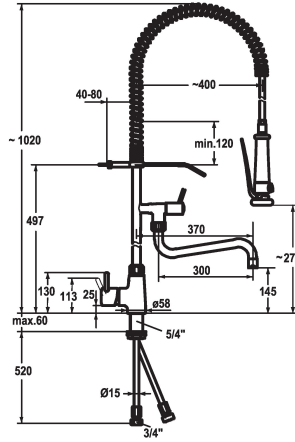

#### KWC-No.

**121275**  
chromeline, A 200, B 270

**121276**  
chromeline, A 300, B 370

- SprayClean - eliminazione attiva del calcare e pulizia rapida
- SprayLock - impostazione del tipo di getto della doccia
- PowerClean - getto a richiesta
- \* OptimalSpace - ampia zona di lavoro e di lavaggio
- \* KWC cartuccia XL 46 - alto rendimento
- con tecnica a dischi in ceramica
- regolazione continua della portata e della temperatura
- limitazione della temperatura
- \* Tubi di rame  $\varnothing 15$  mm
- \* Fissaggio tramite raccordo filettato 1 1/4"
- \* Foratura  $\varnothing 42$  mm

#### Dati tecnici

Portata
Doccia: Portata
Raccordo
bocca
Operazione
Doccia in cucina
Proiezione B
Codice colore
Tipo di installazione
Tipo di rubinetto
Dimensioni in altezza
Classe di rumorosità
Proiezione A
Dimensioni uscita acqua
Materiale

24 l/min (3 bar)
15 l/min (3 bar)
Raccordi con tubetti in rame
Fissato
azionamento laterale
Geschirrbrause
B370
chromeline
montaggio fisso
01
1020
2
A300/A400
194/275
Ottone