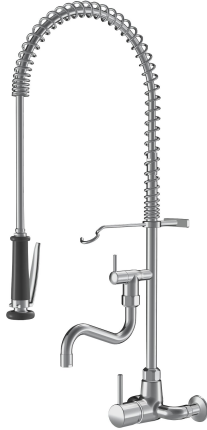

KWC GASTRO Hebelmischer - Grossküche

Modell-Linie: GASTRO | 24.502.164.000
Armaturen | Manuelle Armaturen

KWC-Nr.

121281
chromeline, AD 153, A 200, B 270

121284
chromeline, AD 153, A 300, B 370

Ausladung A

A 200 / A 400

A 300

- * Hebelmischer
- * Tragfeder aus Edelstahl
- * TouchProtect - Schutz vor Verbrennungen durch Zweischalenprinzip
- * Eigensicher gegen Rückfließen
- * Schwenkauslauf 160°
- mit nachziehbarer Stopfbüchse
- Strahlregler-Mundstück
- * Geschirwaschbrause
- absperrbare Siebbrause mit Schließverzögerung

- mit Ventil-Wartungseinheit zur Reinigung
- SprayClean - aktive Kalkbeseitigung und schnelle Siebreinigung
- SprayLock - arretierbarer Brausestrahl
- PowerClean - Siebstrahlmodus
- * OptimalSpace - grosszügiger Wasch- / Arbeitsbereich
- * KWC Steuerpatrone XL 46 - Hochleistung
- mit Keramikscheibentechnik
- Auslaufmenge und Temperatur stufenlos einstellbar
- Temperaturbegrenzung
- * Wandanschlüsse 1/2" x 3/4", absperrbar L 40 exzentrisch 4 mm

Technische Daten

Auslaufmenge	34 l/min (3 bar)
Brause: Auslaufmenge	15 l/min (3 bar)
Auslauf	fest
Küchenbrause	Geschirrbrause
Ausladung B	B 270
Farbcode	chromeline
Installationsart	Wandmontage
Armaturtyp	Armatur
Mass Höhe	924
Armaturengeräuschgruppe	2
Ausladung A	A 200 / A 400
Anschluss Mass	153+/-8
Mass-Wasseraustritt	97/175
Material	Messing