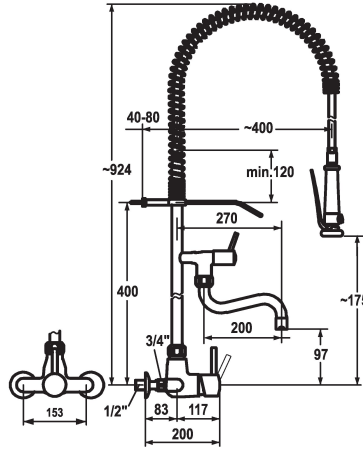

KWC GASTRO Hebelmischer - Grossküche

Modell-Linie: GASTRO | 24.502.164.000
Armaturen | Manuelle Armaturen

KWC-Nr.

121281
chromeline, AD 153, A 200, B 270

121284
chromeline, AD 153, A 300, B 370

Ausladung A

A 200 / A 400

A 300

- * Hebelmischer
- * Tragfeder aus Edelstahl
- * TouchProtect - Schutz vor Verbrennungen durch Zweischalenprinzip
- * Eigensicher gegen Rückfließen
- * Schwenkauslauf 160°
- mit nachziehbarer Stopfbüchse
- Strahlregler-Mundstück
- * Geschirwaschbrause
- absperrbare Siebbrause mit Schließverzögerung

- mit Ventil-Wartungseinheit zur Reinigung
- SprayClean - aktive Kalkbeseitigung und schnelle Siebreinigung
- SprayLock - arretierbarer Brausestrahl
- PowerClean - Siebstrahlmodus
- * OptimalSpace - grosszügiger Wasch- / Arbeitsbereich
- * KWC Steuerpatrone XL 46 - Hochleistung
- mit Keramikscheibentechnik
- Auslaufmenge und Temperatur stufenlos einstellbar
- Temperaturbegrenzung
- * Wandanschlüsse 1/2" x 3/4", absperrbar L 40 exzentrisch 4 mm

Technische Daten

Auslaufmenge	34 l/min (3 bar)
Brause: Auslaufmenge	15 l/min (3 bar)
Auslauf	fest
Küchenbrause	Geschirrbrause
Ausladung B	B 270
Farbcode	chromeline
Installationsart	Wandmontage
Armaturtyp	Armatur
Mass Höhe	924
Armaturengeräuschgruppe	2
Ausladung A	A 200 / A 400
Anschluss Mass	153+/-8
Mass-Wasseraustritt	97/175
Material	Messing