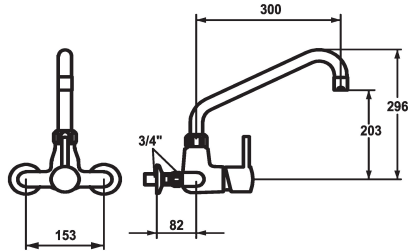

KWC GASTRO Hebelmischer - Grossküche

Modell-Linie: GASTRO | 24.502.194.000
Commercial | Gastro

KWC-Nr.

121287
chromeline, AD 153 +/- 15mm, A 300

121290
chromeline, AD 153 +/- 15 mm, A 450

- * Hebelmischer
- * Schwenkauslauf
- mit nachziehbarer Stopfbüchse
- Strahlregler-Mundstück
- * OptimalSpace - grosszügiger Wasch- / Arbeitsbereich

Ausladung A

A 300

A 450

- * KWC Steuerpatrone XL 46 - Hochleistung
- mit Keramikscheibentechnik
- Auslaufmenge und Temperatur stufenlos einstellbar
- Temperaturbegrenzung
- * Wandanschlüsse 3/4" x 3/4", absperrbar L 40 exzentrisch 7.5 mm

Technische Daten

Auslaufmenge	50 l/min (3 bar)
Auslauf	fest
Farbcode	chromeline
Installationsart	Wandmontage
Armaturtyp	Armatur
Mass Höhe	296
Armaturengeräuschgruppe	U
Ausladung A	A 300
Anschluss Mass	153+/-15
Mass-Wasseraustritt	203
Material	Messing