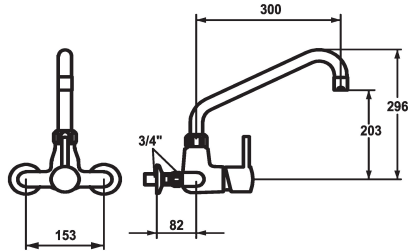

## KWC GASTRO Mitigeur à levier

Modell-Linie: GASTRO | 24.502.194.000  
Commercial | Gastro

### KWC-No.

**121287**  
chromeline, AD 153 +/- 15mm, A 300

**121290**  
chromeline, AD 153, A 450

- \* Mitigeur à levier
- \* Bec orientable
- avec presse-étoupe resserrable
- embout brise-jet
- \* OptimalSpace - un espace de lavage ou de travail généreux

### Projection A

A300

A450

- \* KWC cartouche XL 46 - haute performance
- avec technique à disques céramique
- réglage de débit et de température continu
- limitation de température
- \* Raccords avec pointeaux d'arrêt 3/4" x 3/4" L 40 excentrique 7.5 mm

### Données techniques

Débit
goulot
Code couleur
Type d'installation
Type de robinet
Dimension de la hauteur
Groupe de bruit pour la robinetterie
Projection A
Connexion mesure
Dimension de la sortie d'eau
Matière